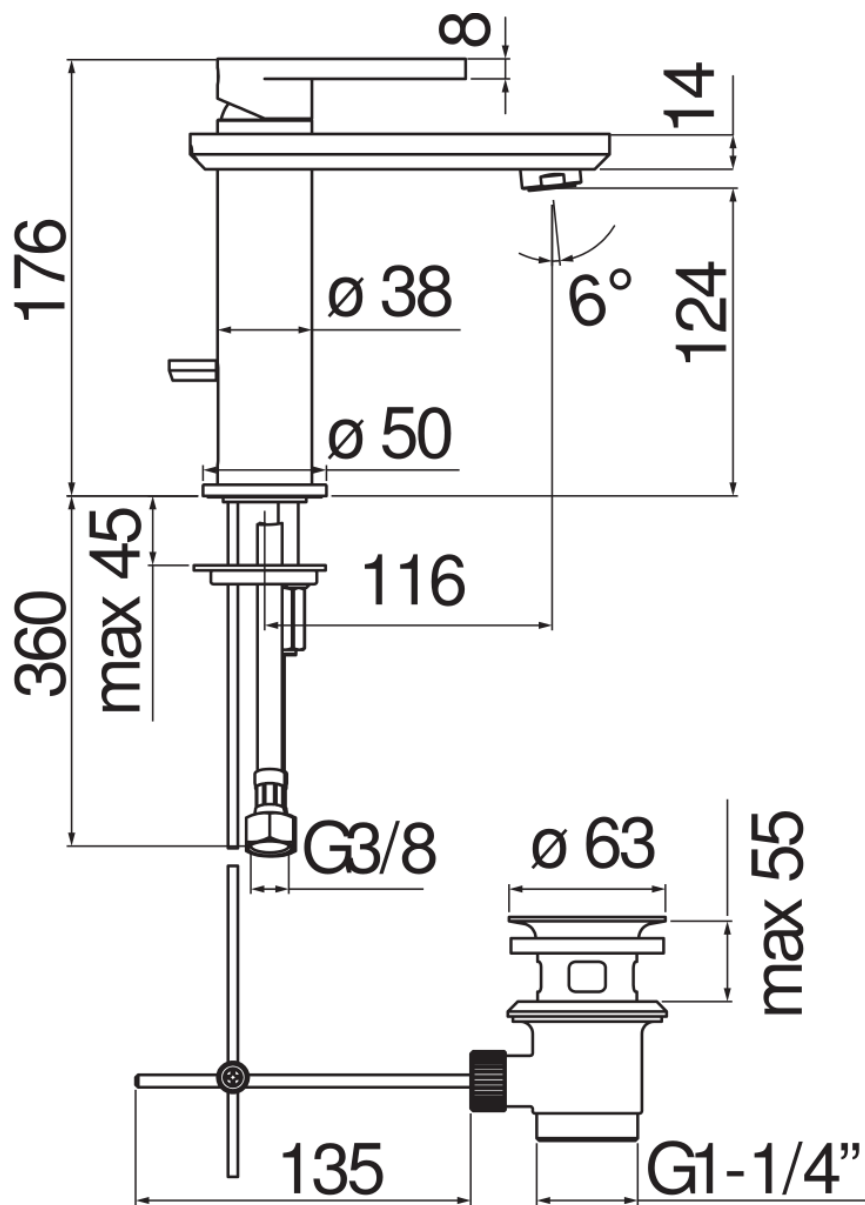

SPECIFICHE

Monocomando

Inox T.E.A.+

Aeratore anticalcare M 24 x 1

Scarico 1 1/4"

Flessibili inox ø 3/8"

Limitatore di portata con freno al 50%

Imballo: 41 x 21 x 7 cm / 0,006066 m<sup>3</sup> / 2,327 kg

CERTIFICAZIONI

DIAGRAMMA DI PORTATA: ACQUA CALDA/FREDDA

— Aeratore

DIAGRAMMA DI PORTATA: ACQUA MISCELATA

— Aeratore