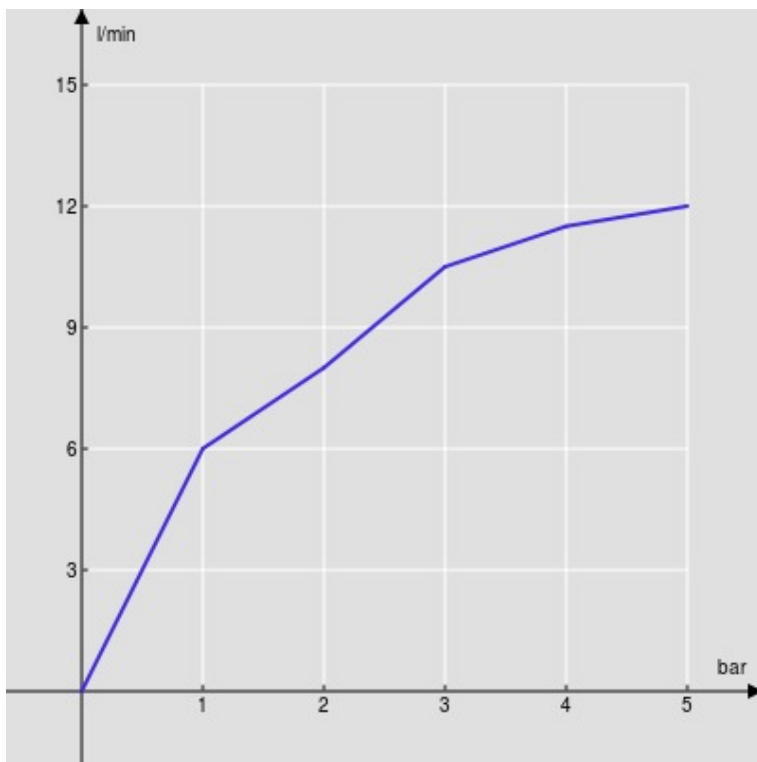

SPECIFICHE

Monocomando

Inox T.E.A.+

Aeratore anticalcare M 24 x 1

Scarico 1 1/4"

Flessibili inox ø 3/8"

Limitatore di portata con freno al 50%

Imballo: 41 x 21 x 7 cm / 0,006066 m<sup>3</sup> / 2,327 kg

CERTIFICAZIONI

DIAGRAMMA DI PORTATA: ACQUA CALDA/FREDDA

— Aeratore

DIAGRAMMA DI PORTATA: ACQUA MISCELATA

— Aeratore